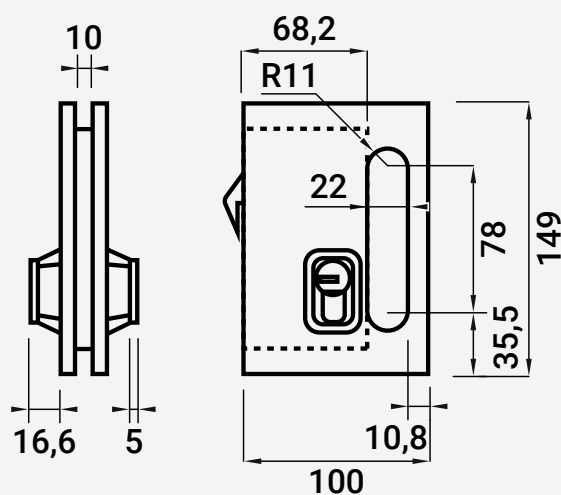

VC6507 FECH. PORTA DE CORRER V/V

216000241  Inox  Escovado

 1

10-12

Nota: Os dados que esta ficha contém são meramente orientativos e carecem de confirmação com a peça física.