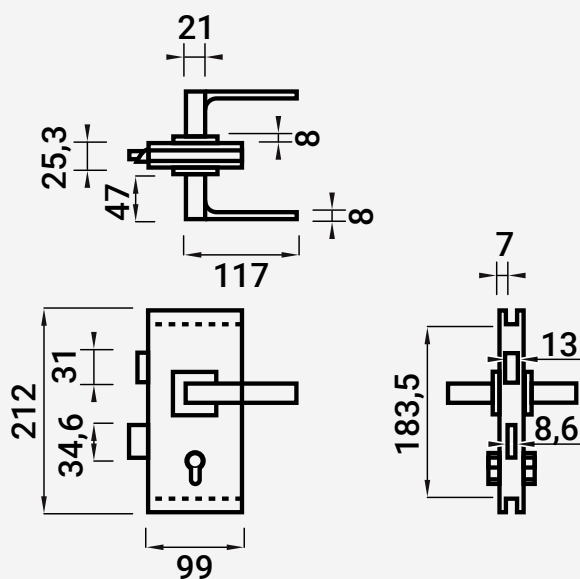

**VC6512** FECHADURA PAREDE/VIDRO

216000246 ■ Inox ▨ Escovado

10-12

**Nota:** Os dados que esta ficha contém são meramente orientativos e carecem de confirmação com a peça física.