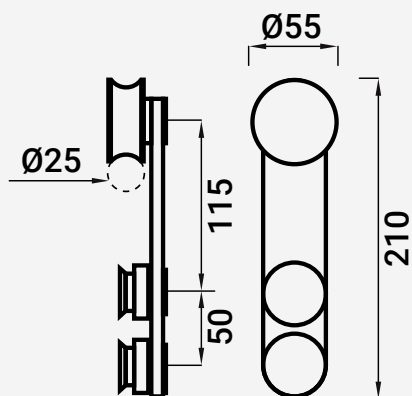

**VC6520** CARRO PORTA DE CORRER

216000254  Inox  Escovado

 2

 Varão  
80 Kg Ø25

**Nota:** Os dados que esta ficha contém são meramente orientativos e carecem de confirmação com a peça física.