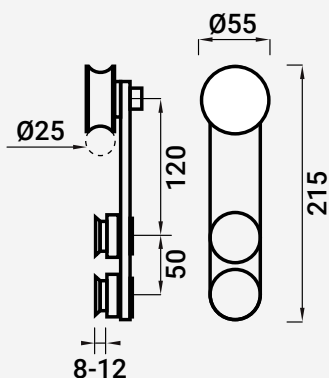

VC6521 CARRO PORTA DE CORRER

216000255  Inox  Escovado

 2

 Varão
80 Kg Ø25

Nota: Os dados que esta ficha contém são meramente orientativos e carecem de confirmação com a peça física.