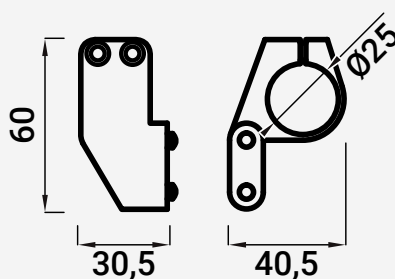

VC6522 BATENTE VARÃO/VIDRO

216000256  Inox  Escovado

 2

Varão
Ø25

Nota: Os dados que esta ficha contém são meramente orientativos e carecem de confirmação com a peça física.