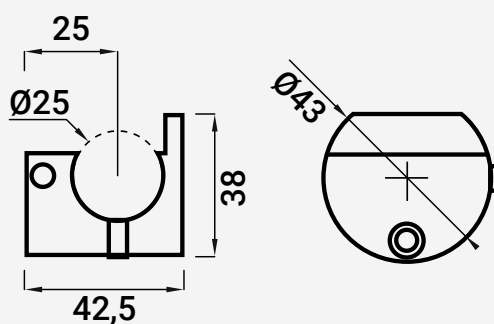

VC6524 BATENTE VARÃO/VIDRO

216000258  Inox  Escovado

 2

Varão
Ø25

Nota: Os dados que esta ficha contém são meramente orientativos e carecem de confirmação com a peça física.