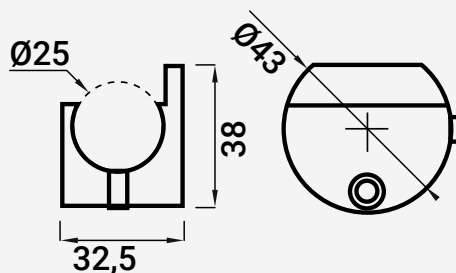

VC6526 SUPORTE VARÃO/PAREDE

216000260 ■ Inox ■ Escovado

2

Varão
Ø25

Nota: Os dados que esta ficha contém são meramente orientativos e carecem de confirmação com a peça física.