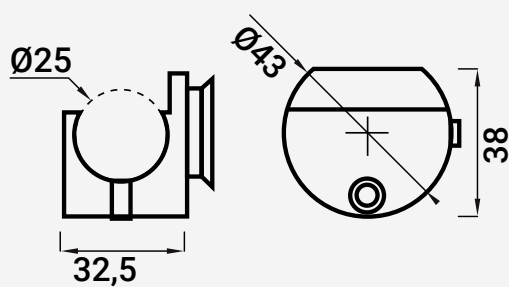

VC6527 SUP. VARÃO/VIDRO COM ESCAIRO

216000261  Inox  Escovado

 2

Varão
Ø25

Nota: Os dados que esta ficha contém são meramente orientativos e carecem de confirmação com a peça física.