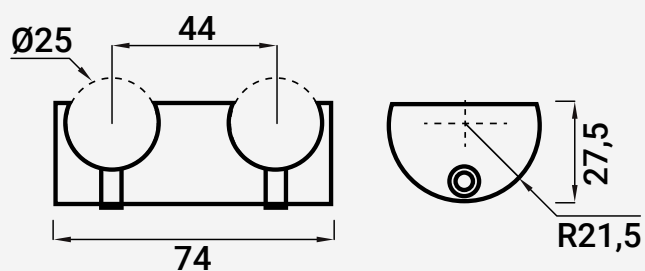

VC6528 SUPORTE VARÃO/TETO

216000262 ■ Inox ■ Escovado

2

Varão
Ø25

Nota: Os dados que esta ficha contém são meramente orientativos e carecem de confirmação com a peça física.