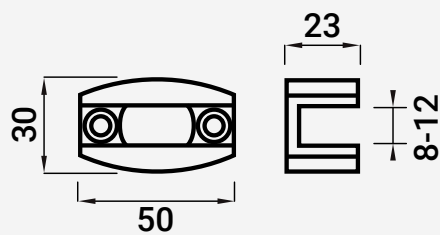

## VC6530 GUIA INFERIOR

216000264 ■ Inox ▨ Escovado

2

8-12

**Nota:** Os dados que esta ficha contém são meramente orientativos e carecem de confirmação com a peça física.