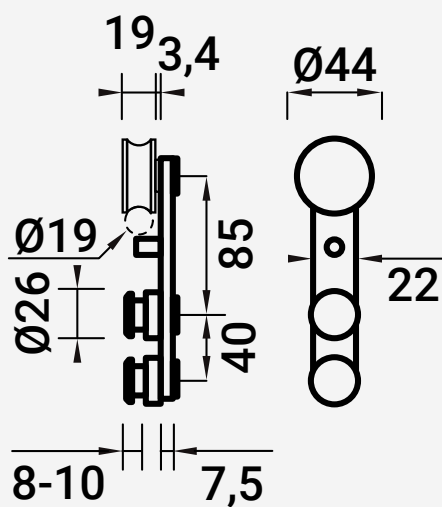

VC6533 CARRO PORTA DE CORRER

216000267  Inox  Escovado

 2

 Varão
60 Kg Ø19

Nota: Os dados que esta ficha contém são meramente orientativos e carecem de confirmação com a peça física.