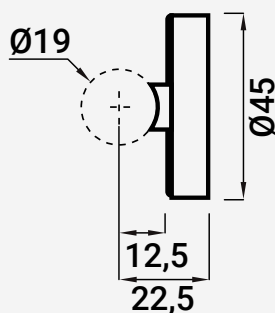

VC6539 SUPORTE VARÃO/VIDRO

216000273 ■ Inox ▨ Escovado

1

Varão
Ø19

Nota: Os dados que esta ficha contém são meramente orientativos e carecem de confirmação com a peça física.