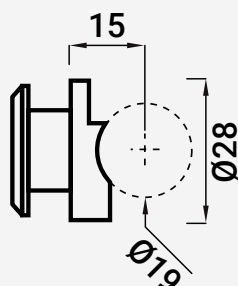

VC6540 SUPORTE VARÃO/VIDRO

216000274 ■ Inox ▨ Escovado

1

Varão
Ø19

Nota: Os dados que esta ficha contém são meramente orientativos e carecem de confirmação com a peça física.