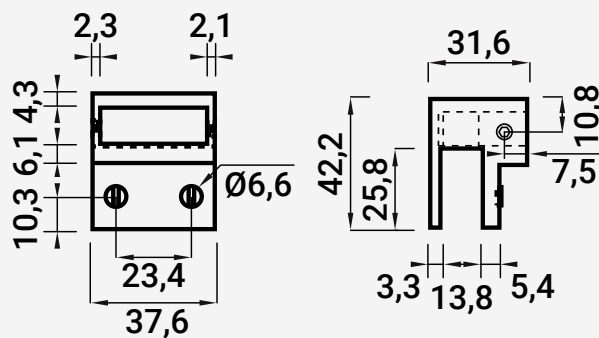

**VC6549** FIXAÇÃO VARÃO/VIDRO 90°

■ Inox

1

Varão  
30 x 10

216000287  Polido

216000288  Escovado

**Nota:** Os dados que esta ficha contém são meramente orientativos e carecem de confirmação com a peça física.