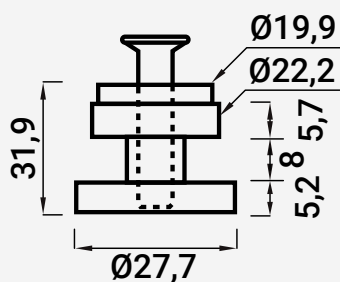

**VC6551** BATENTE VARÃO/VIDRO

■ Inox

1

Varão  
30 x 10

216000291  Polido

216000292  Escovado

**Nota:** Os dados que esta ficha contém são meramente orientativos e carecem de confirmação com a peça física.