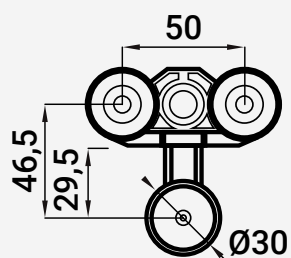

VC6552 ROLDANA C/ SUPORTE P/ VIDRO

216000294  Inox  Escovado

 2

 60 Kg  8-12

Nota: Os dados que esta ficha contém são meramente orientativos e carecem de confirmação com a peça física.