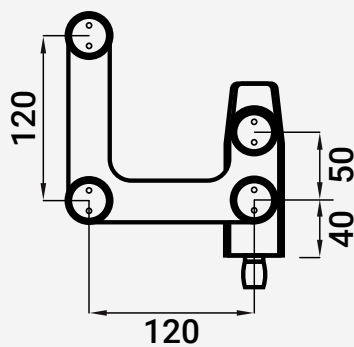

VC6565 PEÇA SUPERIOR/VIDRO/BANDEIRA

216000307 Inox Escovado

1

10-12

Nota: Os dados que esta ficha contém são meramente orientativos e carecem de confirmação com a peça física.