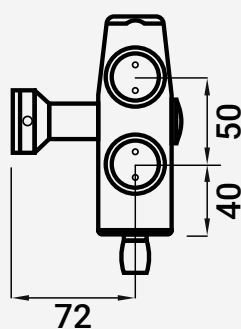

VC6566 PIVOT PAINEL SUPERIOR COM SUPORTE LATERAL PAREDE

216000308 ■ Inox ▨ Escovado

1

10-12

Nota: Os dados que esta ficha contém são meramente orientativos e carecem de confirmação com a peça física.