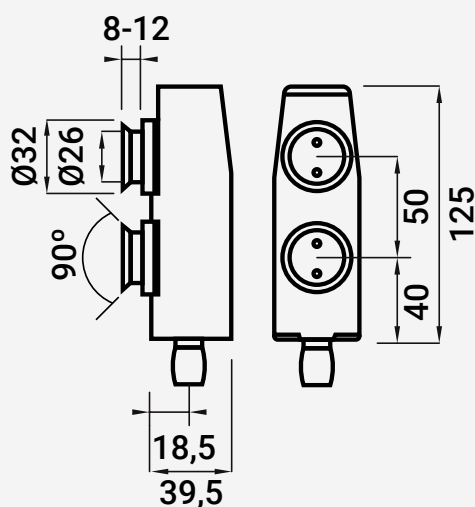

VC6567 PEÇA SUPERIOR/VIDRO

216000309  Inox  Escovado

 1

10-12

Nota: Os dados que esta ficha contém são meramente orientativos e carecem de confirmação com a peça física.