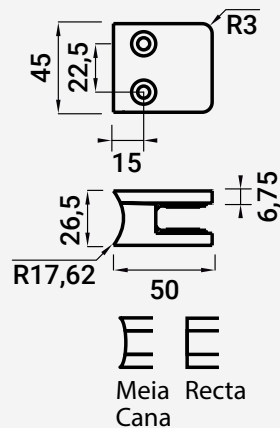

**VC6577** FIX. PAREDE OU TUBO / VIDRO

■ Inox  
AISI 304

1

8-12

**MEIA CANA**

216000116 Polido

216000117 Escovado

**BASE RECTA**

216000320 Polido

216000321 Escovado

**Nota:** Os dados que esta ficha contém são meramente orientativos e carecem de confirmação com a peça física.