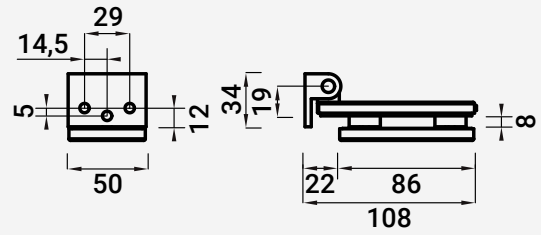

VC6596 DOBRADIÇA

216000364  Inox  satinado

 1

un
0,00€

(2x) 60 Kg
(3x) 90 Kg

8-12