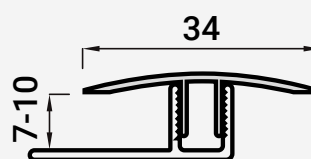

VC6700 PERFIL DE TRANSIÇÃO 34 MM

■ Alumínio

1

▲ | Não inclui perfil base.
Comprimento do perfil 2,5 metros.

215000000 Anodizado

215000026 PVC*

*Cores PVC: Faia, Carvalho, Nogueira, Wengué, Teka, Mogno, Cerejeira, Sucupira