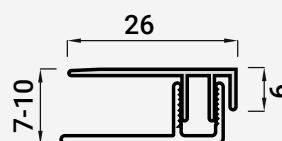

VC6702 PERFIL DE TERMINAL 26 MM

■ Alumínio

1

▲ | Não inclui perfil base.
Comprimento do perfil 2,5 metros.

215000002 Anodizado

215000029 PVC*

215000030 Decor*

*Cores PVC: Faia, Carvalho, Nogueira, Wengué, Teka, Mogno, Cerejeira, Sucupira