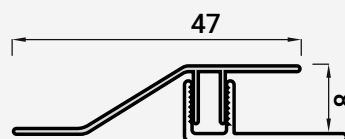

VC6703 PERFIL DE RAMPA 47 MM

■ Alumínio

▲ | Não inclui perfil base.
Comprimento do perfil 2,5 metros.

215000003 Anodizado

215000031 PVC*

*Cores PVC: Faia, Carvalho, Nogueira, Wengué, Teka, Mogno, Cerejeira, Sucupira