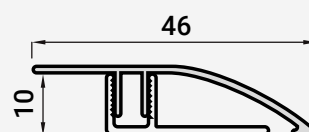

## VC6704 PERFIL DE DESNÍVEL 46 MM

■ Alumínio

1

▲ | Não inclui perfil base.  
Comprimento do perfil 2,5 metros.

215000004  Anodizado

215000032  PVC\*

215000033  Decor\*

\*Cores PVC: Faia, Carvalho, Nogueira, Wengué, Teka, Mogno, Cerejeira, Sucupira