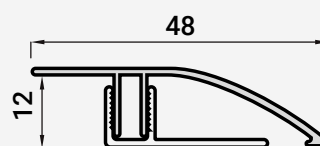

VC6705 PERFIL DE DESNÍVEL 48 MM

■ Alumínio

▲ | Não inclui perfil base.
Comprimento do perfil 2,5 metros.

215000005  Anodizado

215000034  PVC*

*Cores PVC: Faia, Carvalho, Nogueira, Wengué, Teka, Mogno, Cerejeira, Sucupira