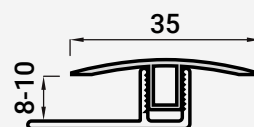

VC6707 PERFIL DE TRANSIÇÃO 35 MM

21500007  PVC

 1

▲ | Não inclui perfil base.
Comprimento do perfil 2,5 metros.