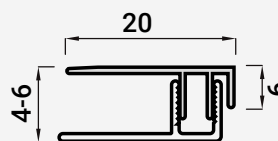

VC6711 PERFIL DE TERMINAL LVT 20 MM

■ Alumínio

▲ | Não inclui perfil base.
Comprimento do perfil 2,5 metros.

215000011 Anodizado

215000038 PVC*

215000039 Decor*

*Cores PVC: Faia, Carvalho, Nogueira, Wengué, Teka, Mogno, Cerejeira, Sucupira