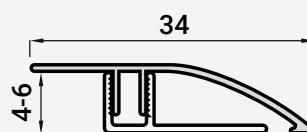

VC6712 PERFIL DE DESNÍVEL 34 MM

■ Alumínio

1

▲ | Não inclui perfil base.
Comprimento do perfil 2,5 metros.

215000012 Anodizado

215000040 PVC*

215000041 Decor*

*Cores PVC: Faia, Carvalho, Nogueira, Wengué, Teka, Mogno, Cerejeira, Sucupira