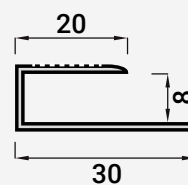

## VC6718 PERFIL TERMINAL 8-20 MM

■ Alumínio

215000018  Anodizado

215000046  PVC\*

\*Cores PVC: Faia, Carvalho, Nogueira, Wengué, Teka, Mogno, Cerejeira, Sucupira