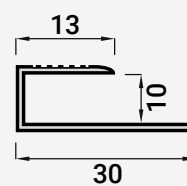

VC6719 PERFIL TERMINAL 10-13 MM

■ Alumínio

1

21500019  Anodizado

21500047  PVC*

*Cores PVC: Faia, Carvalho, Nogueira, Wengué, Teka, Mogno, Cerejeira, Sucupira