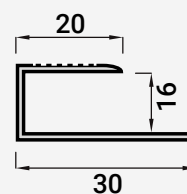

## VC6721 PERFIL TERMINAL 16-20 MM

■ Alumínio

215000021  Anodizado

215000049  PVC\*

\*Cores PVC: Faia, Carvalho, Nogueira, Wengué, Teka, Mogno, Cerejeira, Sucupira