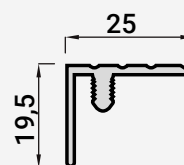

VC6722 PERFIL DE ESCADA 25 MM

■ Alumínio

1

215000022 Anodizado

215000050 PVC*

*Cores PVC: Faia, Carvalho, Nogueira, Wengué, Teka, Mogno, Cerejeira, Sucupira