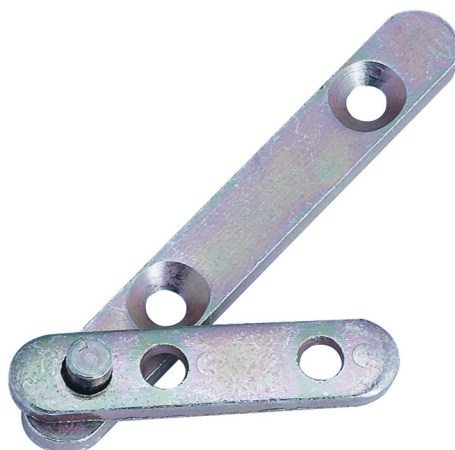

VC6726 PIVOT PARA PORTA DE MADEIRA

■ Aço ▨ Galvanizado

1

20 Kg	Comprimento	Nº de Furos
105000986	65	2
105000987	100	3