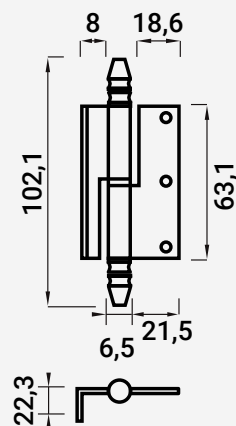

VC6932 DOBRADIÇA MISTA

■ Ferro	105000324	▣ Zincado
	105000325	▣ Amarelo
	105000326	▣ Preto
	105000327	▣ Oxidado Francês
	105000328	▣ Oxidado Preto
	105000329	▣ Lacado
	105000330	▣ Niquel Mate
	105000331	▣ Oxidado Espanhol
■ Inox	105000332	▣ Escovado
■ Latão	105000333	▣ Lacado
	105000334	▣ Polido
	105000335	▣ Oxidado Francês
	105000336	▣ Oxidado Preto