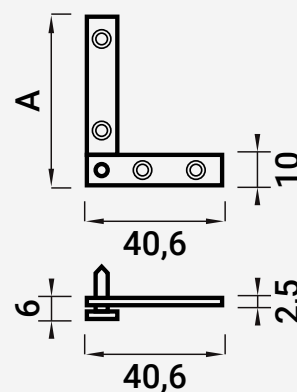

VC6933 DOB P/ PORTA DE MADEIRA GIRO

2

	A
105000487	50
105000488	60
105000489	70
105000490	80