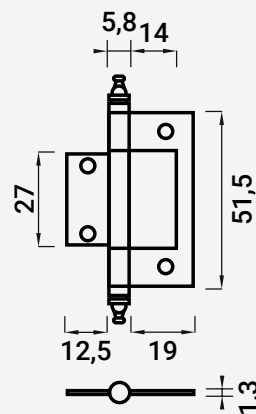

VC6938 DOBRADIÇA ABA

■ Ferro	105000426	☒ Zincado
	105000427	☒ Amarelo
	105000428	☒ Preto
	105000429	☒ Oxidado Francês
	105000430	☒ Oxidado Preto
	105000431	☒ Niquel Mate
	105000432	☒ Oxidado Espanhol
■ Latão	105000433	☒ Polido
	105000434	☒ Oxidado Francês
	105000435	☒ Oxidado Preto