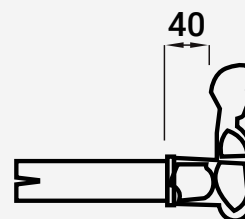

VC6950 PERSIANA DE PORTADA
COM CHUMBADOURO

■ Latão

1

206000674 Polido

206000675 Bronze

206000676 Oxidado Fosco