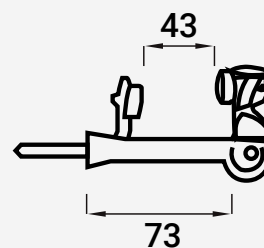

VC6952 PERSIANA DE PORTADA
COM PARAFUSO

■ Latão

1

- 206000681 Polido
- 206000682 Niquel Negro
- 206000683 Bronze
- 206000684 Oxidado Fosco