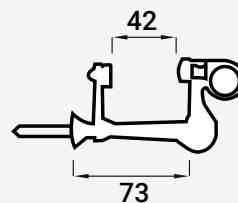

VC6953 PERSIANA DE PORTADA
COM PARAFUSO

■ Latão

1

206000685 Niquel Negro

206000686 Bronze

206000687 Oxidado Fosco