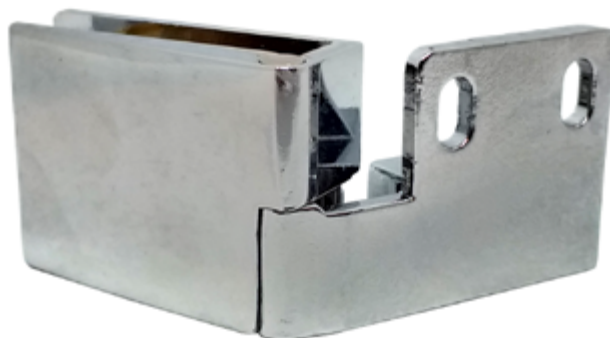

VC6984 DOBR. P/ PORTAS INTERIORES
CANTO

■ Zamak

100

Cada caixa contem 50 mão direita 50 mão esquerda

105000585  Cromado

105000586  Cromado Mate