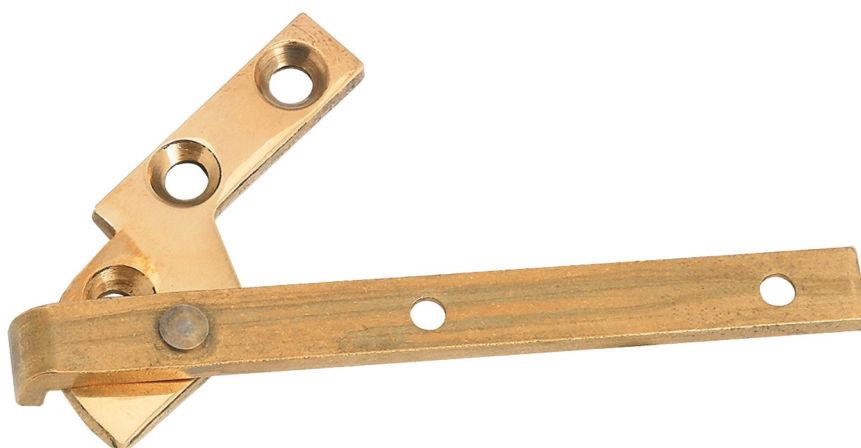

VC6999 PIVOT PARA PORTA DE MADEIRA

■ Latão ■ Polido

1

 **20 Kg** Comprimento

105000984 83

105000985 150