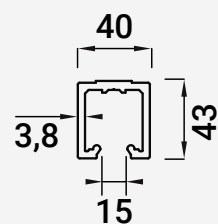

VC7328 GUIA DE DESLIZAMENTO

210000891 ■ Alumínio ▨ Anodizado

▲ | Comprimento: 6 metros