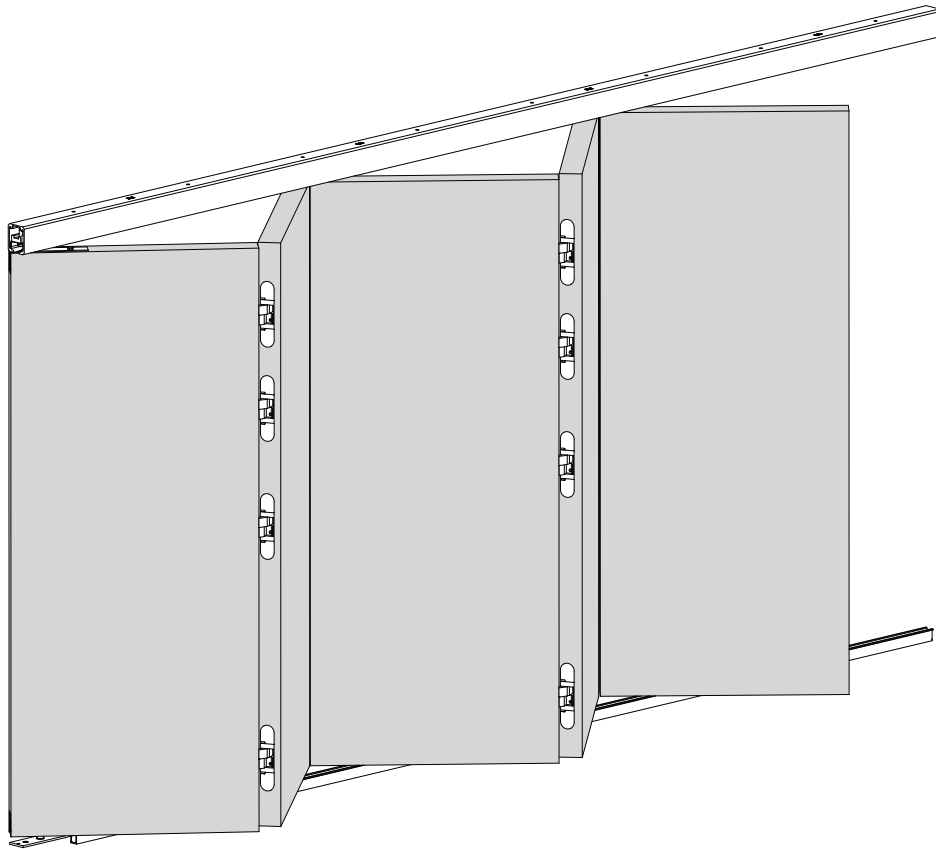

SLID FOLD LATERAL

$$V = \frac{L - 2X - ((N - 1) \times 3 \text{ mm (1/8")})}{N}$$

V Min. = 350 mm (13 13/16")

V Max. = 1000 mm (3' 3 3/8")

Espeor Puerta (Panel Thickness)	X
35 mm (1 3/8")	5 mm (3/16")
40 mm (1 9/16")	6 mm (1/4")
45 mm (1 3/4")	7 mm (9/32")
50 mm (2")	8 mm (5/16")

N = Número de hojas (Number of panels)