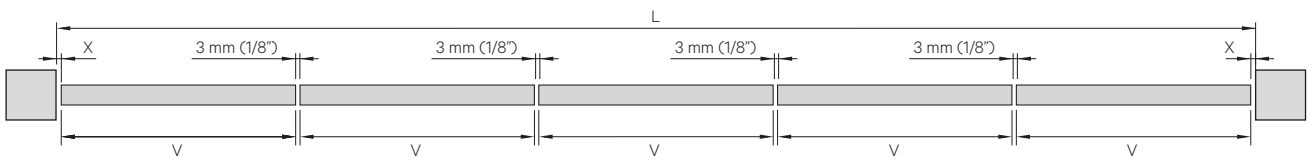

Systeme gemäß der Norm EN1527 bis 100.000 Zyklen getestet.

PLEGADO LATERAL/ SIDE FOLDING
SEITLICH FALTUNG / PLIAGE LATÉRAL

PLEGADO CENTRAL/ CENTRAL FOLDING
ZENTRAL FALTUNG / PLIAGE CENTRAL

Roller situado en el panel marcado en rojo/ Roller located in the panel marked in red

INSTALACIÓN VISTA/
EXPOSED INSTALLATION

INSTALACIÓN EMPOTRADA/
RECESSED INSTALLATION

SLID FOLD LATERAL

$$V = \frac{L - 2X - ((N - 1) \times 3 \text{ mm (1/8")})}{N}$$

V Min. = 350 mm (13 13/16")

V Max. = 1000 mm (3' 3 3/8")