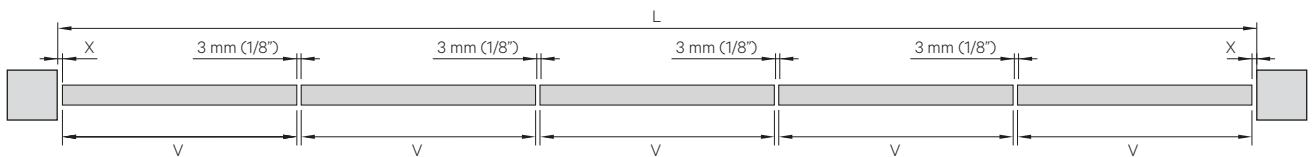

PLEGADO LATERAL/ SIDE FOLDING
SEITLICH FALTUNG / PLIAGE LATÉRAL

PLEGADO CENTRAL/ CENTRAL FOLDING
ZENTRAL FALTUNG / PLIAGE CENTRAL

Roller situado en el panel marcado en rojo/ Roller located in the panel marked in red

INSTALACIÓN VISTA/
EXPOSED INSTALLATION

INSTALACIÓN EMPOTRADA
RECESSED INSTALLATION

LITE FOLD 100 LATERAL

$$V = \frac{L - 2X - ((N - 1) \times 3 \text{ mm } (1/8''))}{N}$$

V Min. = 350 mm (13 13/16")

V Max. = 900 mm (35 7/16")