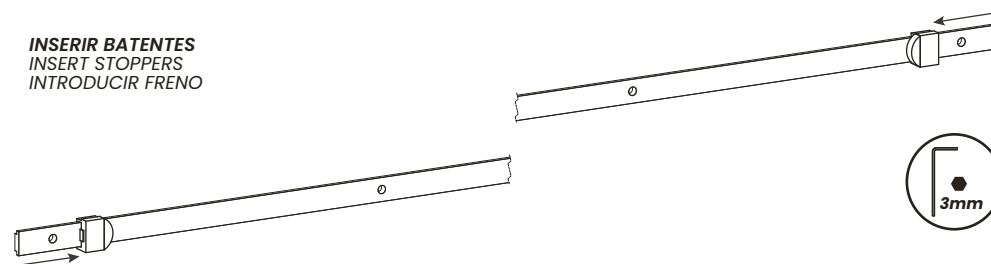

VC7385

CHARRIOT

SISTEMA PARA PORTAS DE CORRER DE MADEIRA
SLIDING DOOR SYSTEM FOR WOOD
SISTEMA DE CORREDERAS PARA MADERA

INSERIR BATENTES
INSERT STOPPERS
INTRODUCIR FRENO

AJUSTAR BATENTES
ADJUST STOPPERS
AJUSTAR FRENO