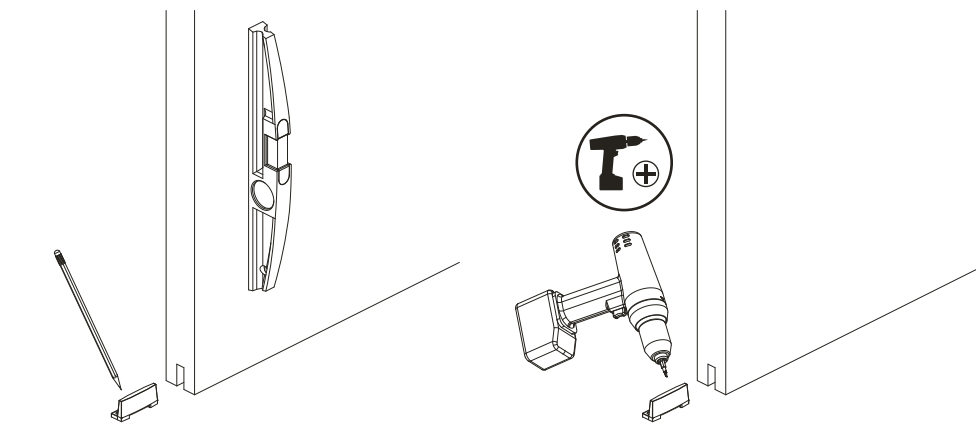

VC7385

CHARRIOT

SISTEMA PARA PORTAS DE CORRER DE MADEIRA
SLIDING DOOR SYSTEM FOR WOOD
SISTEMA DE CORREDERAS PARA MADERA

INSERIR BATENTES
INSERT STOPPERS
INTRODUCIR FRENO

AJUSTAR BATENTES
ADJUST STOPPERS
AJUSTAR FRENO