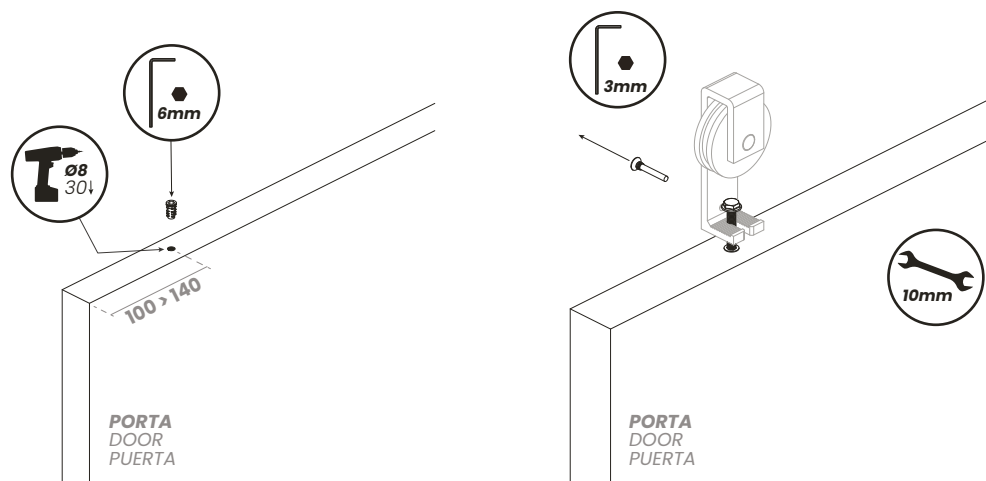

VC7385

CHARRIOT

SISTEMA PARA PORTAS DE CORRER DE MADEIRA
SLIDING DOOR SYSTEM FOR WOOD
SISTEMA DE CORREDERAS PARA MADERA

INSERIR BATENTES
INSERT STOPPERS
INTRODUCIR FRENO

AJUSTAR BATENTES
ADJUST STOPPERS
AJUSTAR FRENO