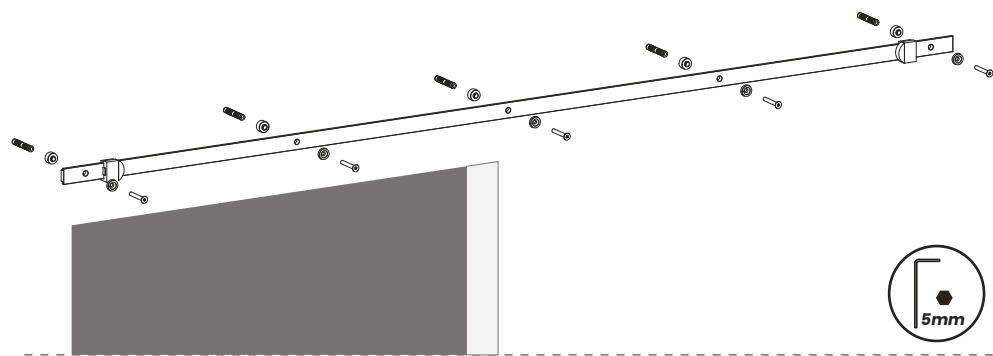

VC7385

CHARRIOT

SISTEMA PARA PORTAS DE CORRER DE MADEIRA
SLIDING DOOR SYSTEM FOR WOOD
SISTEMA DE CORREDERAS PARA MADERA

INSERIR BATENTES
INSERT STOPPERS
INTRODUCIR FRENO

AJUSTAR BATENTES
ADJUST STOPPERS
AJUSTAR FRENO