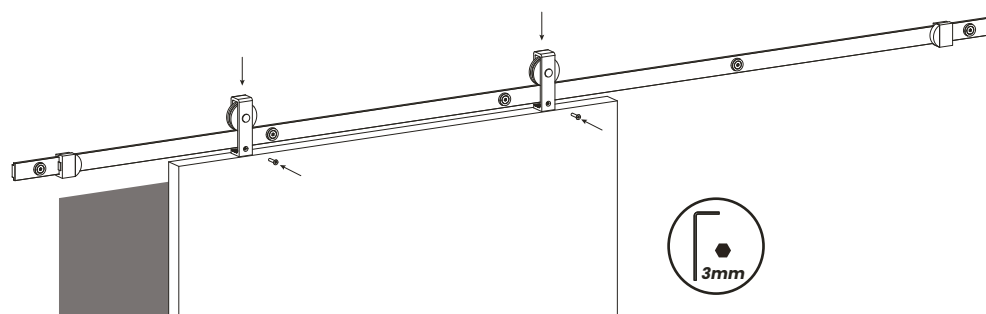

VC7385

CHARRIOT

SISTEMA PARA PORTAS DE CORRER DE MADEIRA
SLIDING DOOR SYSTEM FOR WOOD
SISTEMA DE CORREDERAS PARA MADERA

INSERIR BATENTES
INSERT STOPPERS
INTRODUCIR FRENO

AJUSTAR BATENTES
ADJUST STOPPERS
AJUSTAR FRENO