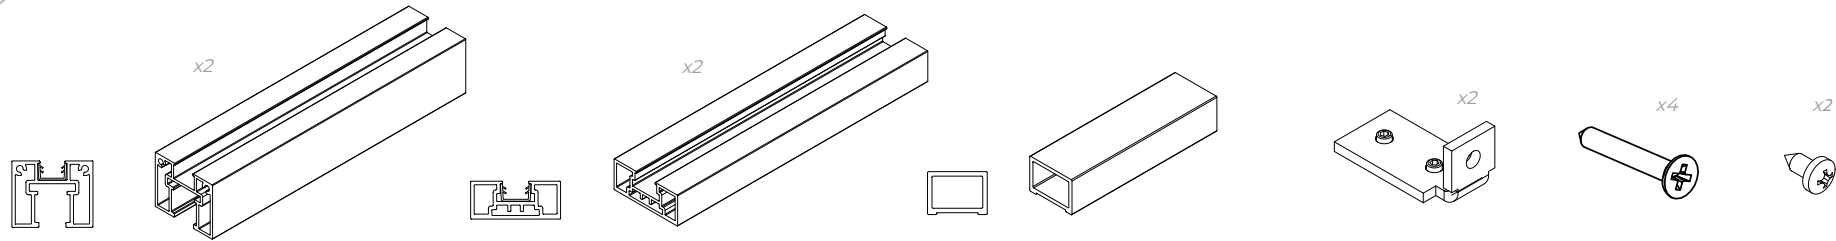

COMPONENTES VC7401

Os perfis são fornecidos com calafetagem montada, se a espessura do vidro for 10 mm
Profiles are supplied with weatherstrip mounted, if glass thickness 10 mm

POSIÇÃO CORRECTA:
CORRECT POSITION

3

Apertar parafusos
Tighten set screws

4

5

6

7

SEPARADORES

INSTALAÇÃO DE CARROS