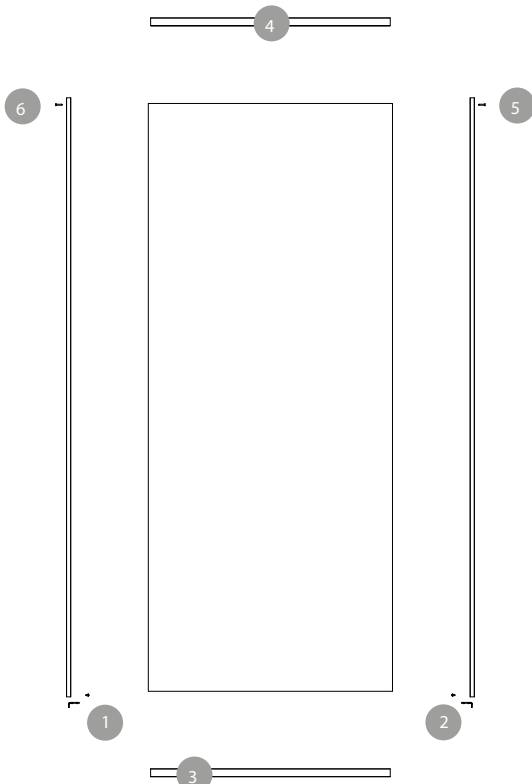

COMPONENTES VC7401

Os perfis são fornecidos com calafetagem montada, se a espessura do vidro for 10 mm
Profiles are supplied with weatherstrip mounted, if glass thickness 10 mm

POSIÇÃO CORRECTA:
CORRECT POSITION

3

Apertar parafusos
Tighten set screws

4

5

6

7

SEPARADORES

INSTALAÇÃO DE CARROS