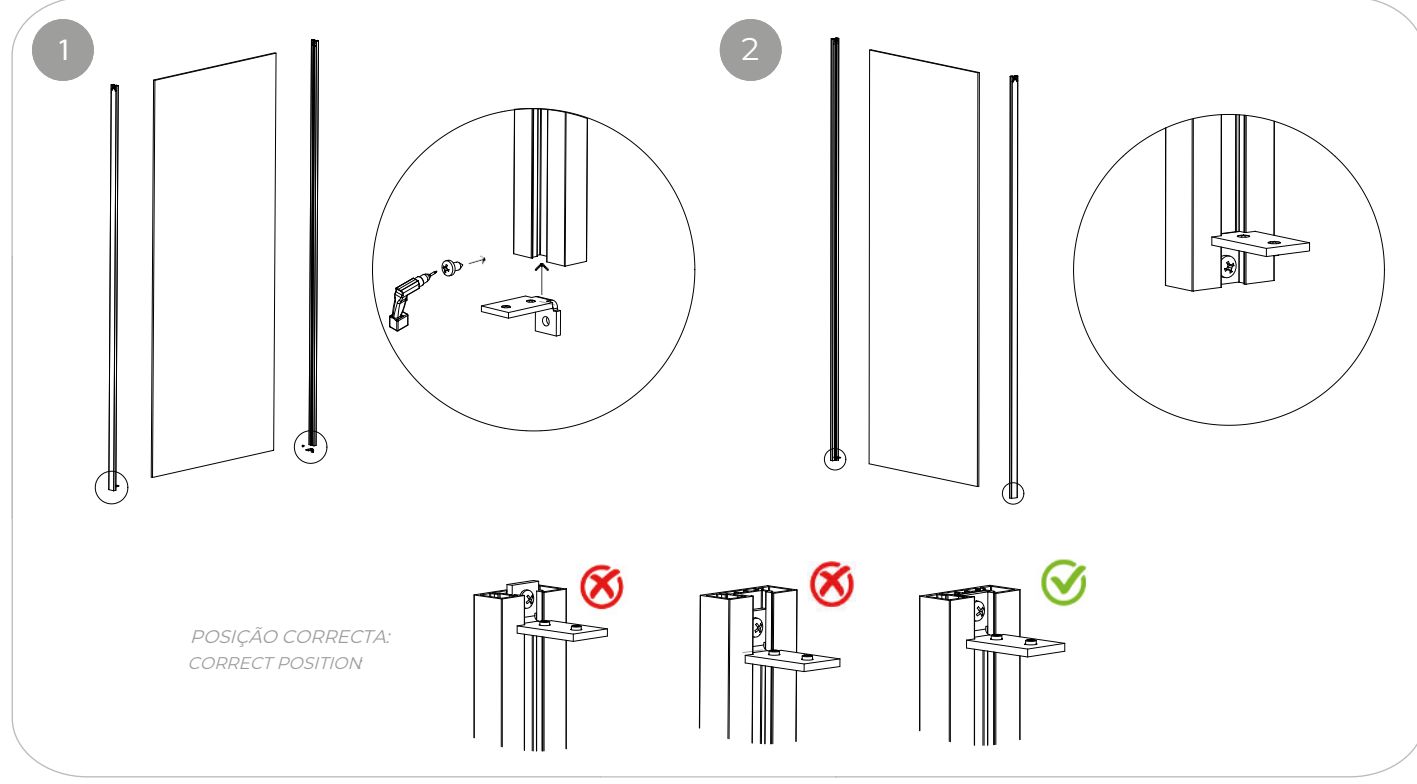

COMPONENTES VC7401

Os perfis são fornecidos com calafetagem montada, se a espessura do vidro for 10 mm
Profiles are supplied with weatherstrip mounted, if glass thickness 10 mm

POSIÇÃO CORRECTA:
CORRECT POSITION

3

Apertar parafusos
Tighten set screws

4

5

6

7

SEPARADORES

INSTALAÇÃO DE CARROS