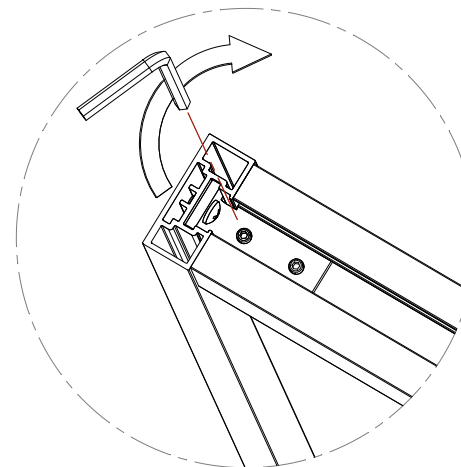

COMPONENTES VC7401

Os perfis são fornecidos com calafetagem montada, se a espessura do vidro for 10 mm
Profiles are supplied with weatherstrip mounted, if glass thickness 10 mm

POSIÇÃO CORRECTA:
CORRECT POSITION

3

Apertar parafusos
Tighten set screws

4

5

6

7

SEPARADORES

INSTALAÇÃO DE CARROS