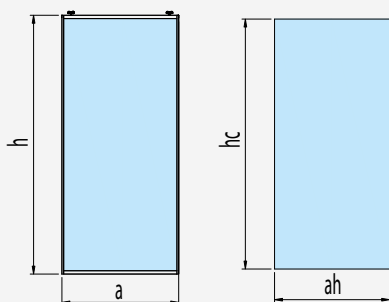

## VC7401 PERFIS PARA 1 PORTA DE CORRER

■ Alumínio ■ Preto

1

Altura x Largura

210000999 2700 x 1000

210001000 2700 x 1500

▲ | Não inclui Perfil superior e Kit de carros ( ver VC7362 e VC7359).  
Inclui junquilha transparente para vidro 6 e 8 mm

$h$  = Altura do perfil  
 $a$  = Largura do Perfil  
 $ap$  = Long. perfil horizontal

$h = hc + 48$   
 $a = ac + 21$   
 $ap = a - 32$

$hc$  = Altura do vidro     $hc = h - 48$   
 $ac$  = Largura do vidro     $ac = a - 21$