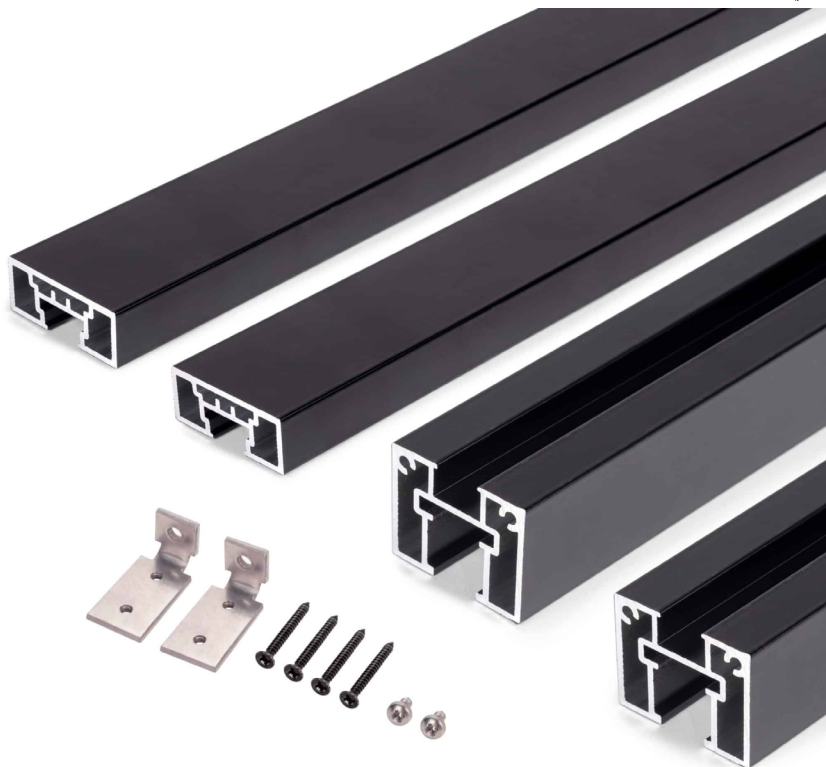

## VC7401 PERFIS PARA 1 PORTA DE CORRER

■ Alumínio ■ Preto

1

Altura x Largura

210000999 2700 x 1000

210001000 2700 x 1500

▲ | Não inclui Perfil superior e Kit de carros ( ver VC7362 e VC7359).  
Inclui junquilha transparente para vidro 6 e 8 mm

$h$  = Altura do perfil  
 $a$  = Largura do Perfil  
 $ap$  = Long. perfil horizontal

$h = hc + 48$   
 $a = ac + 21$   
 $ap = a - 32$

$hc$  = Altura do vidro     $hc = h - 48$   
 $ac$  = Largura do vidro     $ac = a - 21$