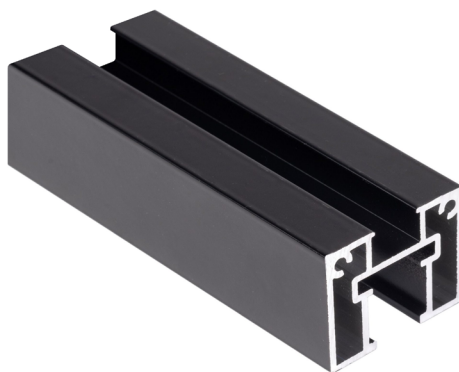

VC7404 PERFIL HORIZONTAL

210001004  Alumínio  Preto

 4

▲ | Comprimento perfil: 2,35 metros
Inclui junquilha transparente para vidro 6 e 8 mm