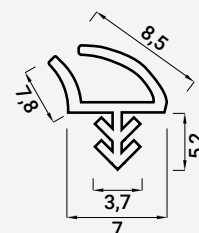

VC7501 BORRACHA PARA ARO MADEIRA PORTA CORRER

 50

▲ | Perfil de Borracha com 2.50 metros

- 211000006  Branco
- 211000007  Transparente
- 211000008  Beje / Faia
- 211000009  Beje / Carvalho
- 211000010  Castanho Mogno
- 211000011  Castanho Wengué